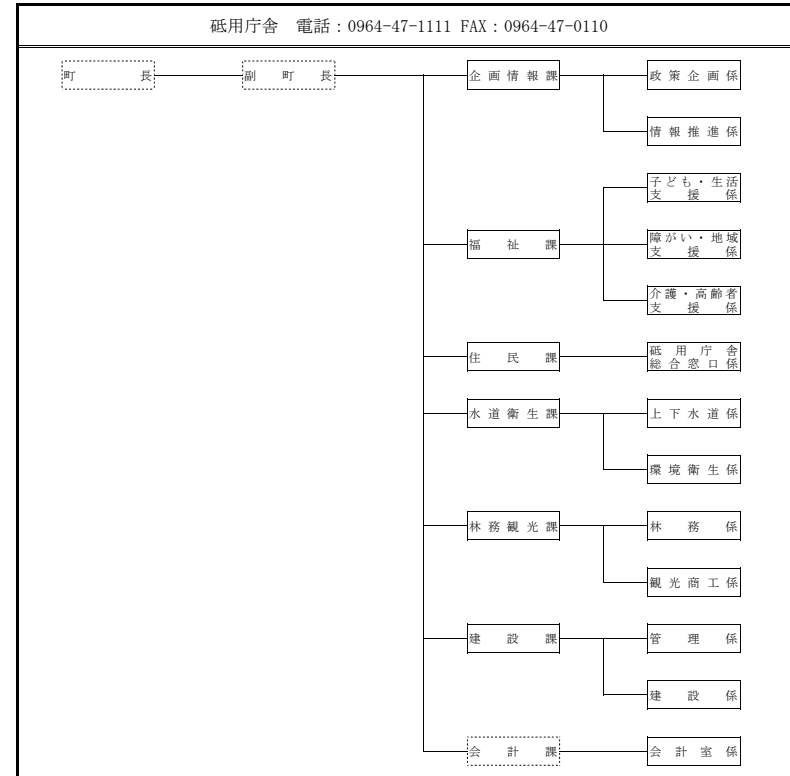

美里町役場 機構図

※ [Dashed Box] は常駐していないことを意味します。